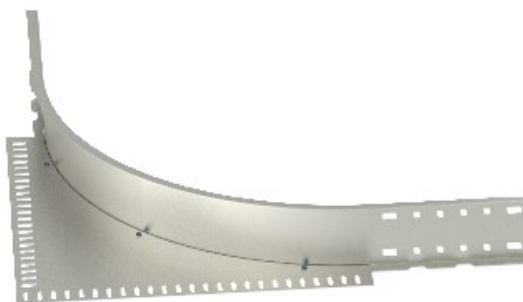

Electric Automation
Automation specialists

Referência: WEAS 110 VA4301

Código: 6098483

peça de extensão de canto, de aço
inoxidável 110 304, VA, 1.4301

A partir de Electric Automation Network

Adicionar-no canto para grande span bandejas de cabo e as escadas com um pouco de lado e altura de 110 mm.