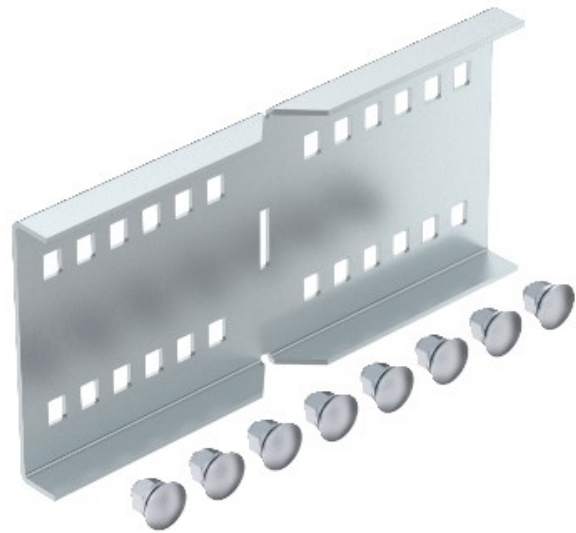

Electric Automation
Automation specialists

Referência: WRWVK 110 VA4301
Código: 6091393

União angular para o sistema amplo
leque 110, 110x250, aço inoxidável
1.4301, VA, 1.4301

A partir de Electric Automation Network

Ângulo do conector para extensão de largura bandejas de cabo e as escadas com um pouco de lado e altura de 110 mm.