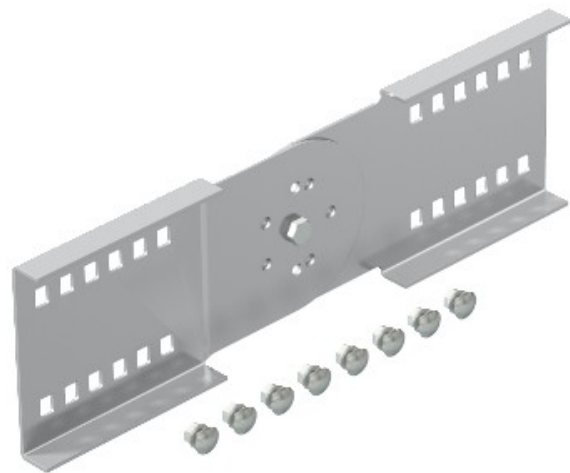

Referência: WRGV 110 VA4301

Código: 6091338

conector articulado para o sistema de ampla extensão de 110, 110x380, aço inoxidável 1.4301, VA, 1.4301

A partir de Electric Automation Network

Ajustável conector para extensão de largura bandejas de cabo e as escadas com um pouco de lado e altura de 110 mm.