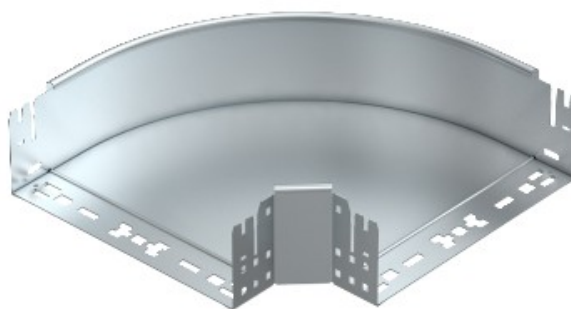

Electric Automation
Automation specialists

Referência: RBM 90 160 FT
Código: 6041870

90 ° de curvatura, com conexão rápida,
110x600, galvanizado a quente, DIN EN
ISO 1461 Aço St

A partir de [Electric Automation Network](#)

Curva de 90° com o conector rápido do sistema. Para todos os bandeja de cabo tipos de 110 mm de altura da lateral.