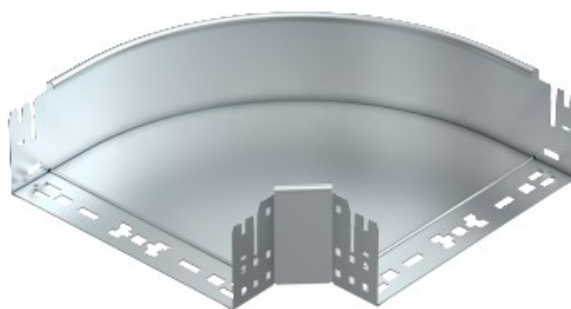

Electric Automation
Automation specialists

Referência: RBM 90 130 FT
Código: 6041864

90 ° de curvatura, com conexão rápida,
110x300, galvanizado a quente, DIN EN
ISO 1461 Aço St

A partir de [Electric Automation Network](#)

Curva de 90° com o conector rápido do sistema. Para todos os bandeja de cabo tipos de 110 mm de altura da lateral.