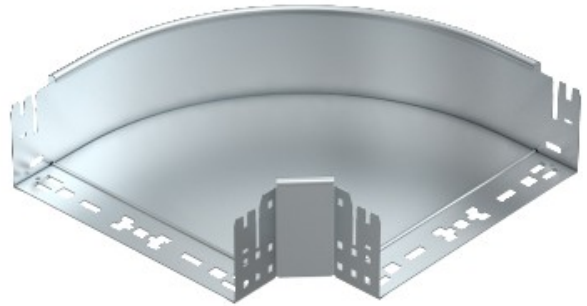

**Electric Automation**  
Automation specialists

Referência: RBM 90 120 FT  
Código: 6041862

90 ° de curvatura, com conexão rápida,  
110x200, galvanizado a quente, DIN EN  
ISO 1461 Aço St

A partir de [Electric Automation Network](#)

Curva de 90° com o conector rápido do sistema. Para todos os bandeja de cabo tipos de 110 mm de altura da lateral.