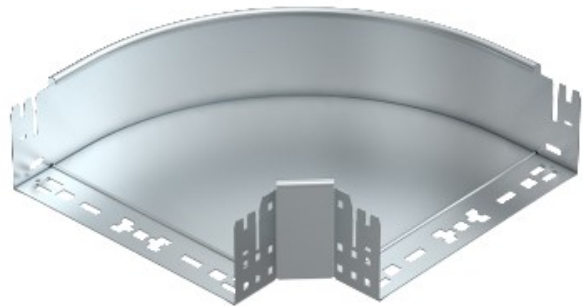

Electric Automation
Automation specialists

Referência: RBM 90 115 FT
Código: 6041861

90 ° de curvatura, com conexão rápida,
110x150, galvanizado a quente, DIN EN
ISO 1461 Aço St

A partir de [Electric Automation Network](#)

Curva de 90° com o conector rápido do sistema. Para todos os bandeja de cabo tipos de 110 mm de altura da lateral.