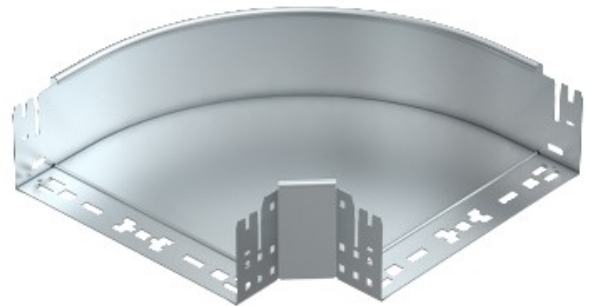

**Electric Automation**  
Automation specialists

Referência: RBM 90 130 FS  
Código: 6041844

90 ° de curvatura, com conexão rápida,  
110x300, banda galvanizado, DIN EN  
10147, de aço, St

A partir de Electric Automation Network

Curva de 90° com o conector rápido do sistema. Para todos os bandeja de cabo tipos de 110 mm de altura da lateral.