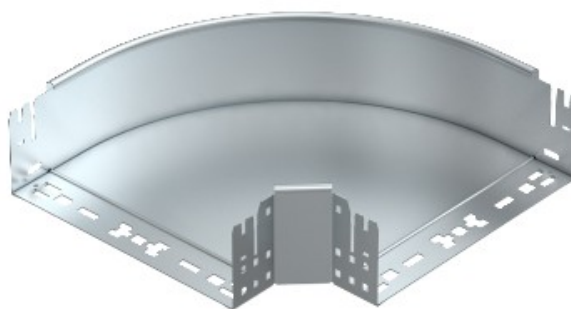

**Electric Automation**  
Automation specialists

Referência: RBM 90 120 FS  
Código: 6041842

90 ° de curvatura, com conexão rápida,  
110x200, banda galvanizado, DIN EN  
10147, de aço, St

A partir de Electric Automation Network

Curva de 90° com o conector rápido do sistema. Para todos os bandeja de cabo tipos de 110 mm de altura da lateral.