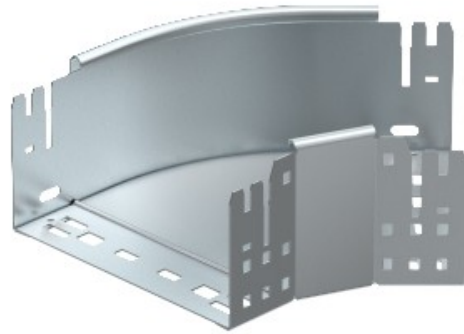

Referência: RBM 45 110 FT
Código: 6041780

45 ° curva, com conexão rápida,
110x100, galvanizado a quente, DIN EN
ISO 1461 Aço St

A partir de Electric Automation Network

45° curva com conector rápido do sistema. Para todos os bandeja de cabo tipos de 110 mm de altura da lateral.