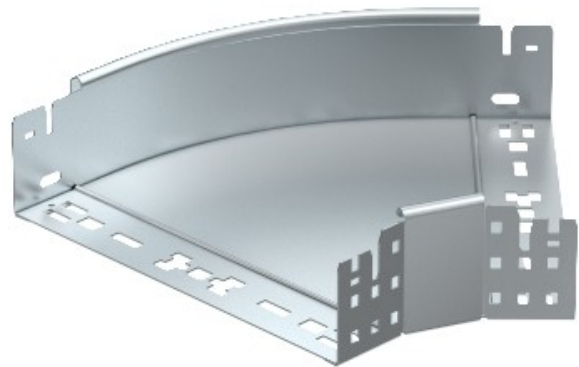

Electric Automation
Automation specialists

Referência: RBM 45 830 FT
Código: 6041434

45 ° curva, com conexão rápida,
85x300, galvanizado a quente, DIN EN
ISO 1461 Aço St

A partir de Electric Automation Network

45° curva com conector rápido do sistema. Para todos os bandeja de cabo tipos de 85 mm de altura da lateral.