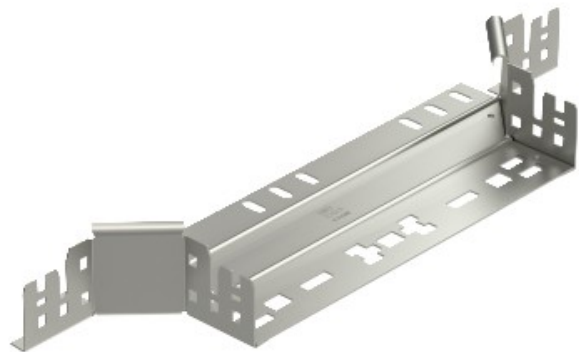

Electric Automation
Automation specialists

Referência: RAAM 620 VA4301
Código: 6041275

montagem Peças / manual com conector rápido, 60x200, aço inoxidável, 304, VA, 1.4301

A partir de Electric Automation Network