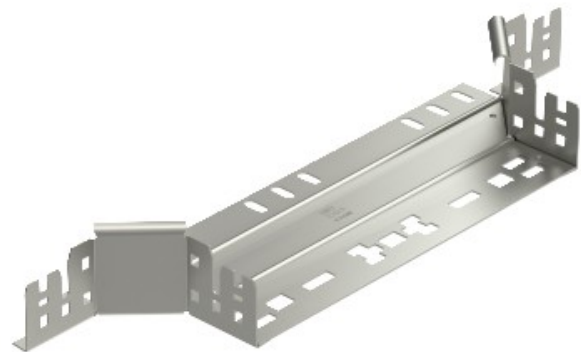

Electric Automation
Automation specialists

Referência: RAAM 615 VA4301
Código: 6041271

montagem Peças / manual com conector
rápido, 60x150, aço inoxidável, 304, VA,
1.4301

A partir de Electric Automation Network