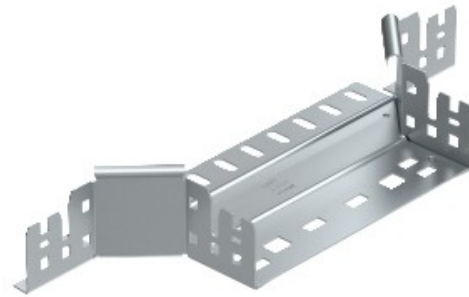

**Electric Automation**  
Automation specialists

Referência: RAAM 650 FT  
Código: 6041261

derivações simples, com conexão rápida, 60x500, galvanizado a quente, DIN EN ISO 1461 Aço St

A partir de Electric Automation Network

Montagem/peça ramo com conector rápido do sistema. Para todos os bandeja de cabo tipos de 60 mm altura da lateral.