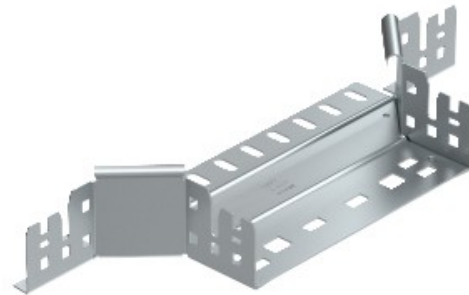

Electric Automation
Automation specialists

Referência: RAAM 640 FT
Código: 6041259

derivações simples, com conexão rápida, 60x400, galvanizado a quente, DIN EN ISO 1461 Aço St

A partir de Electric Automation Network

Montagem/peça ramo com conector rápido do sistema. Para todos os bandeja de cabo tipos de 60 mm altura da lateral.