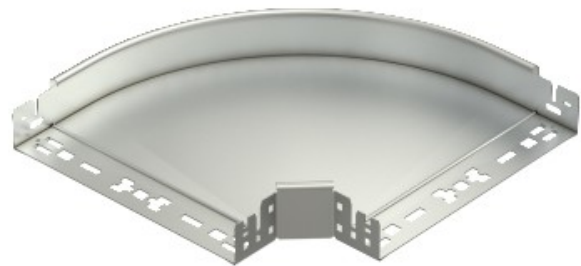

Electric Automation
Automation specialists

Referência: RBM 90 640VA4571
Código: 6041208

90 ° bend com conector rápido, 60x400,
aço inoxidável, grau 316 Ti, VA, 1.4571

A partir de Electric Automation Network

Curva de 90° com o conector rápido do sistema. Para todos os bandeja de cabo tipos de 60 mm altura da lateral.