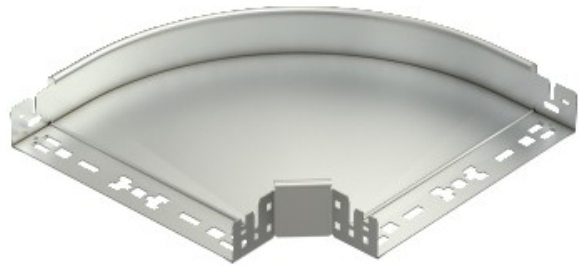

**Electric Automation**  
Automation specialists

Referência: RBM 90 630VA4301  
Código: 6041186

90 ° de curvatura, com conexão rápida,  
60x300, aço inoxidável 1.4301, VA,  
1.4301

A partir de Electric Automation Network

Curva de 90° com o conector rápido do sistema. Para todos os bandeja de cabo tipos de 60 mm altura da lateral.