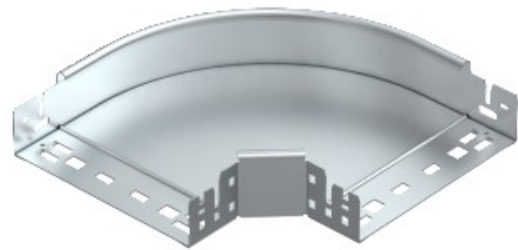

Electric Automation
Automation specialists

Referência: RBM 90 615 FT
Código: 6041152

90 ° de curvatura, com conexão rápida,
60x150, galvanizado a quente, DIN EN
ISO 1461 Aço St

A partir de [Electric Automation Network](#)

Curva de 90º com o conector rápido do sistema. Para todos os bandeja de cabo tipos de 60 mm altura da lateral.