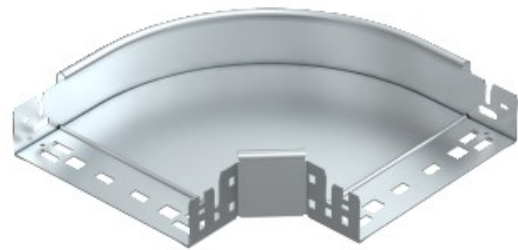

Electric Automation
Automation specialists

Referência: RBM 90 610 FT
Código: 6041150

90 ° de curvatura, com conexão rápida,
60x100, galvanizado a quente, DIN EN
ISO 1461 Aço St

A partir de [Electric Automation Network](#)

Curva de 90º com o conector rápido do sistema. Para todos os bandeja de cabo tipos de 60 mm altura da lateral.