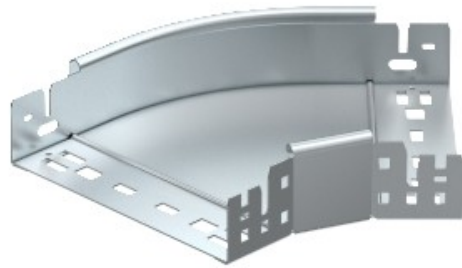

Referência: RBM 45 630 FT
Código: 6041066

45 ° curva, com conexão rápida,
60x300, galvanizado a quente, DIN EN
ISO 1461 Aço St

A partir de Electric Automation Network

45° curva com conector rápido do sistema. Para todos os bandeja de cabo tipos de 60 mm altura da lateral.