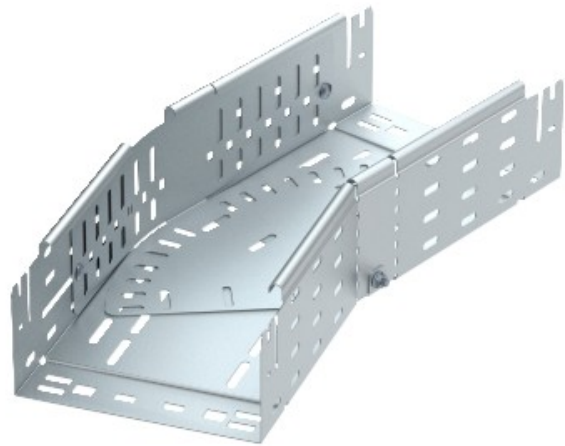

Referência: RBMV 140 FT
Código: 6040708

curvatura variável com conector rápido,
110x400, galvanizado a quente, DIN EN
ISO 1461 Aço St

A partir de Electric Automation Network

Magia dobrar 0°-90°, variável, com conector rápido do sistema. Para todos os bandeja de cabo tipos de 110 mm de altura da lateral.