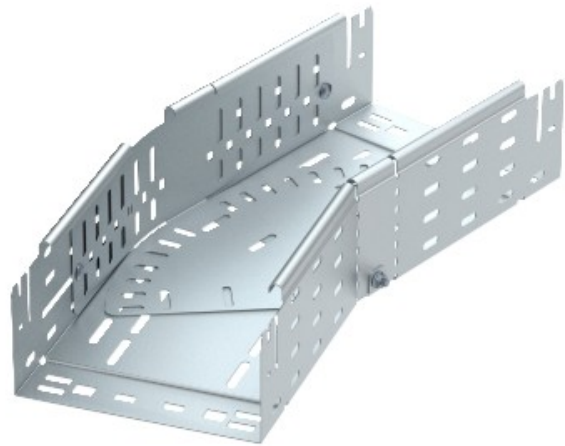

Electric Automation
Automation specialists

Referência: RBMV 130 FT
Código: 6040706

curvatura variável com conector rápido,
110x300, galvanizado a quente, DIN EN
ISO 1461 Aço St

A partir de Electric Automation Network

Magia dobrar 0°-90°, variável, com conector rápido do sistema. Para todos os bandeja de cabo tipos de 110 mm de altura da lateral.