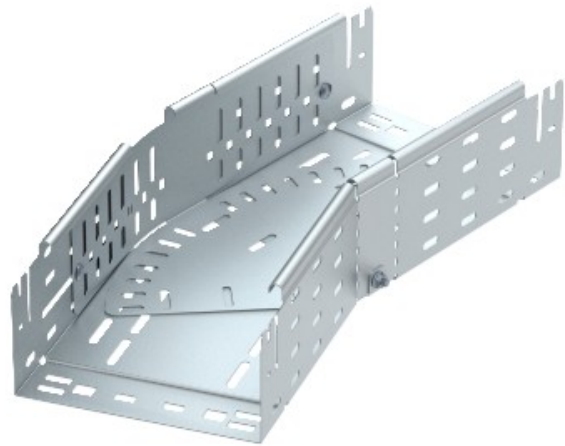

Electric Automation
Automation specialists

Referência: RBMV 120 FT
Código: 6040704

curvatura variável com conector rápido,
110x200, galvanizado a quente, DIN EN
ISO 1461 Aço St

A partir de Electric Automation Network

Magia dobrar 0°-90°, variável, com conector rápido do sistema. Para todos os bandeja de cabo tipos de 110 mm de altura da lateral.