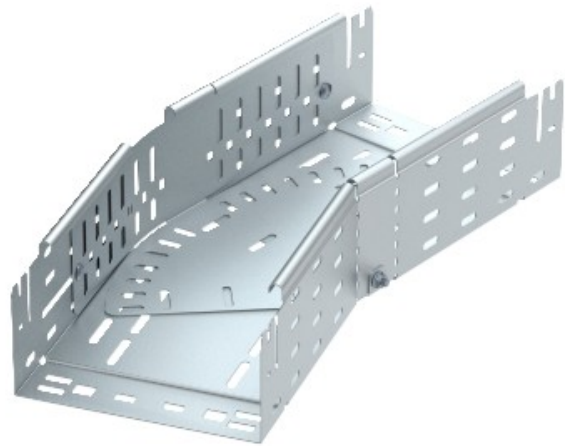

Referência: RBMV 110 FT
Código: 6040700

curvatura variável com conector rápido,
110x100, galvanizado a quente, DIN EN
ISO 1461 Aço St

A partir de Electric Automation Network

Magia dobrar 0°-90°, variável, com conector rápido do sistema. Para todos os bandeja de cabo tipos de 110 mm de altura da lateral.