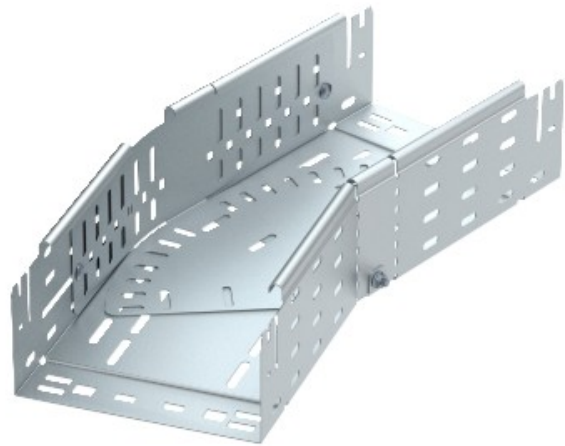

Electric Automation
Automation specialists

Referência: RBMV 140 FS
Código: 6040688

curvatura variável com conector rápido,
110x400, Strip-galvanizado a norma DIN
EN 10147, de aço, St

A partir de Electric Automation Network

Magia dobrar 0°-90°, variável, com conector rápido do sistema. Para todos os bandeja de cabo tipos de 110 mm de altura da lateral.