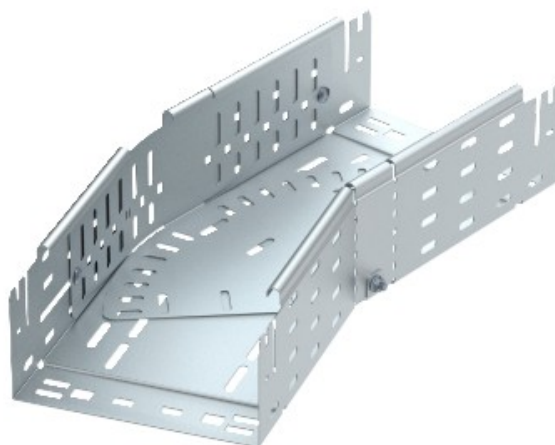

**Electric Automation**  
Automation specialists

Referência: RBMV 110 FS  
Código: 6040680

curvatura variável com conector rápido,  
110x100, Strip-galvanizado a norma DIN  
EN 10147, de aço, St

A partir de Electric Automation Network

Magia dobrar 0°-90°, variável, com conector rápido do sistema. Para todos os bandeja de cabo tipos de 110 mm de altura da lateral.