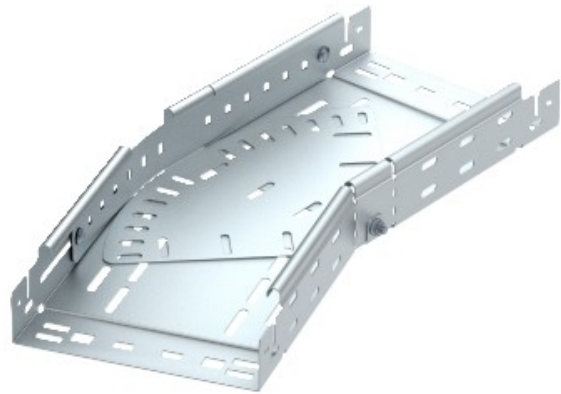

**Electric Automation**  
Automation specialists

Referência: RBMV 640 FT  
Código: 6040508

curvatura variável com conector rápido,  
60x400, galvanizado a quente DIN EN  
ISO 1461 Aço St

A partir de Electric Automation Network

Magia dobrar 0°-90°, variável, com conector rápido do sistema. Para todos os bandeja de cabo tipos de 60 mm altura da lateral.