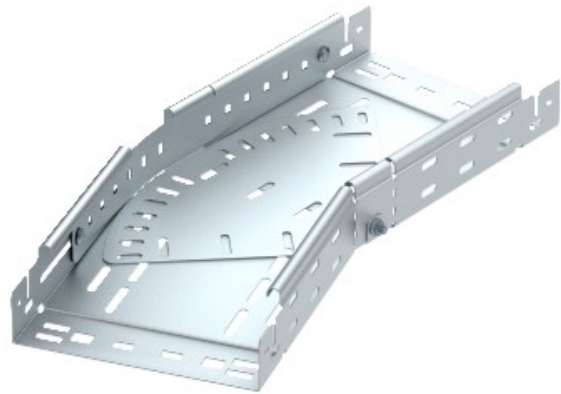

Electric Automation
Automation specialists

Referência: RBMV 650 FS
Código: 6040490

curvatura variável com conector rápido,
60x500, Strip-galvanizado a norma DIN
EN 10147, de aço, St

A partir de Electric Automation Network

Magia dobrar 0°-90°, variável, com conector rápido do sistema. Para todos os bandeja de cabo tipos de 60 mm altura da lateral.