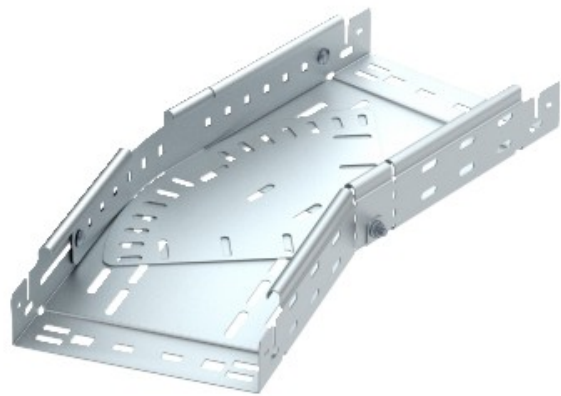

Electric Automation
Automation specialists

Referência: RBMV 640 FS
Código: 6040488

curvatura variável com conector rápido,
60x400, Strip-galvanizado a norma DIN
EN 10147, de aço, St

A partir de Electric Automation Network

Magia dobrar 0°-90°, variável, com conector rápido do sistema. Para todos os bandeja de cabo tipos de 60 mm altura da lateral.