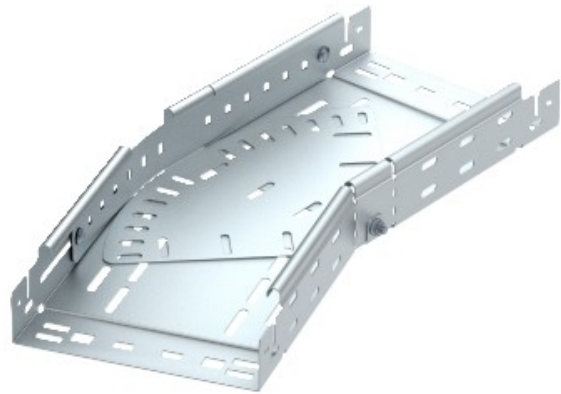

Electric Automation
Automation specialists

Referência: RBMV 630 FS
Código: 6040486

curvatura variável com conector rápido,
60x300, Strip-galvanizado a norma DIN
EN 10147, de aço, St

A partir de Electric Automation Network

Magia dobrar 0°-90°, variável, com conector rápido do sistema. Para todos os bandeja de cabo tipos de 60 mm altura da lateral.