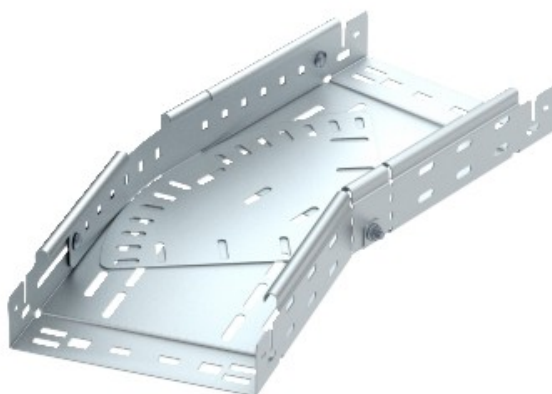

Electric Automation
Automation specialists

Referência: RBMV 620 FS
Código: 6040484

Curva, variável, com conexão rápida,
60x200, banda galvanizado, DIN EN
10147, de aço, St

A partir de Electric Automation Network

Magia dobrar 0°-90°, variável, com conector rápido do sistema. Para todos os bandeja de cabo tipos de 60 mm altura da lateral.