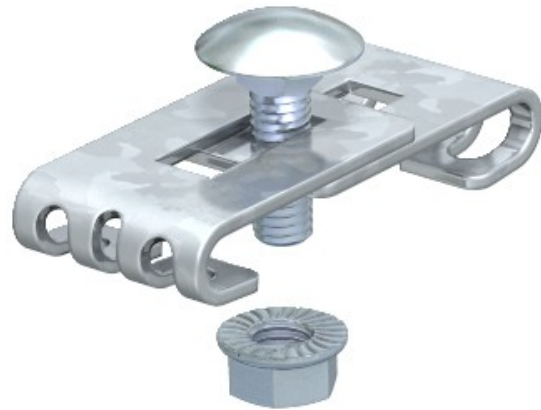

Electric Automation
Automation specialists

Referência: GEV 36 FT
Código: 6016723

conector de ângulo para a bandeja grid,
galvanizado a quente, DIN EN ISO 1461
Aço St

A partir de Electric Automation Network

Incluindo FRS, file replication service M6 x 12 parafuso com porca de flange