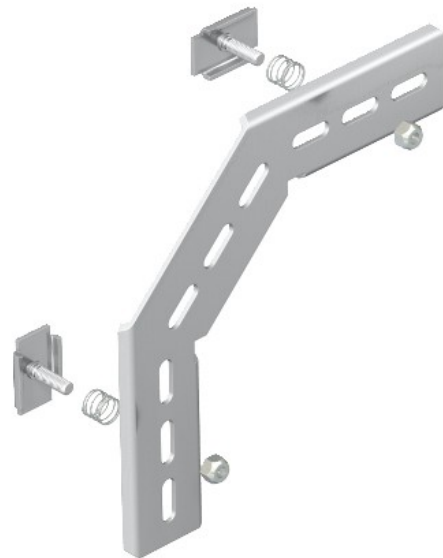

Electric Automation
Automation specialists

Referência: MW 90 SL23VA4301
Código: 6016308

Ângulo de 90 ° para a instalação do
cabó C-malha bandeja, 230x230, de aço
inoxidável, 304, VA, 1.4301

A partir de Electric Automation Network

Cada um com dois grampos do tipo KS 23/35.