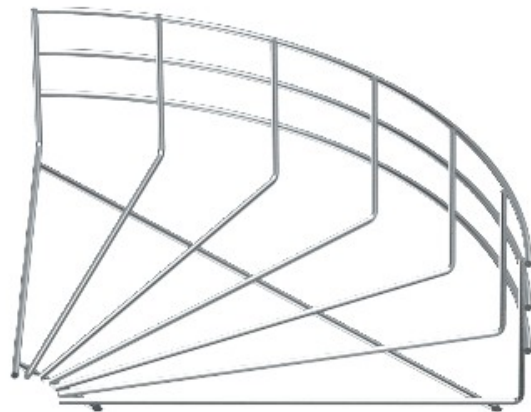

Referência: GRB 90 115 G

Código: 6002372

Curva 90 ° grade bandeja, 105x150,  
electrozincadas, DIN 50961 Aço St

A partir de Electric Automation Network

Curva de 90°, horizontal, para todos malha bandejas de cabos de 105 mm altura da lateral.