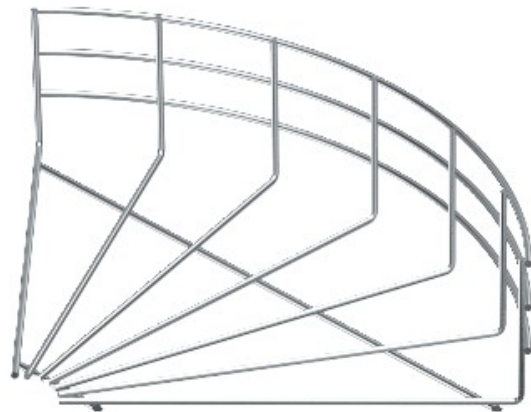

Referência: GRB 90 110 G

Código: 6002370

Curva 90 ° grade bandeja, 105x100,
electrozincadas, DIN 50961 Aço St

A partir de Electric Automation Network

Curva de 90°, horizontal, para todos malha bandejas de cabos de 105 mm altura da lateral.