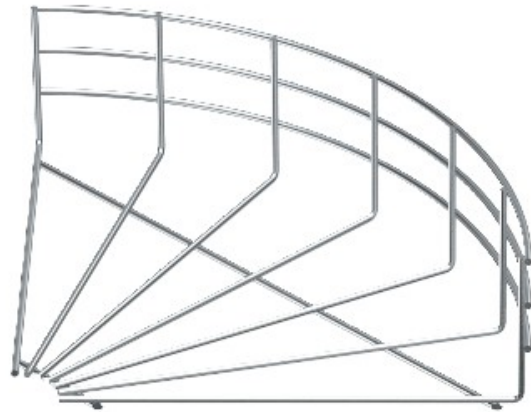

Referência: GRB 90 115 FT
Código: 6002311

Curva 90 ° grade bandeja, 105x150,
galvanizado a quente, DIN EN ISO 1461
Aço St

A partir de [Electric Automation Network](#)

Curva de 90°, horizontal, para todos malha bandejas de cabos de 105 mm altura da lateral.