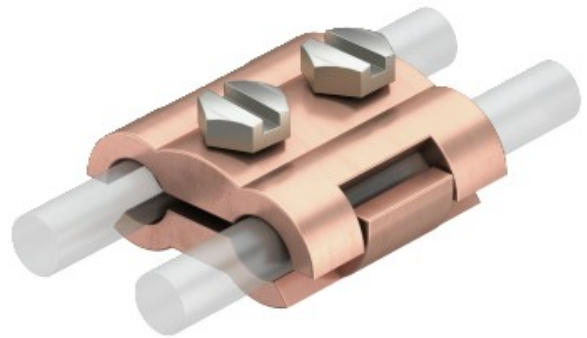

**Electric Automation**  
Automation specialists

Referência: 260 8-10 MS

Código: 5315654

conector paralelo, 8/8 mm,  
chapeamento de cobre, latão, CuZn

A partir de Electric Automation Network

- Com 2 parafusos de cabeça sextavada M6 x 20 de cobre