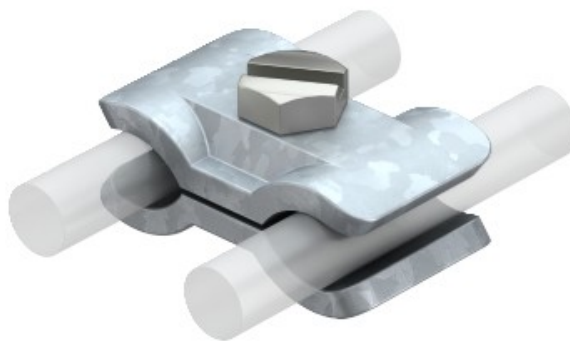

Electric Automation
Automation specialists

Referência: 259 A VA

Código: 5315522

Paralelo Borne, aço inoxidável 1.4301,
VA, 1.4301

A partir de Electric Automation Network

- Para a conexão reforçado aços Ø 10 a 20 mm
- Montado com M10 x 40 milímetros