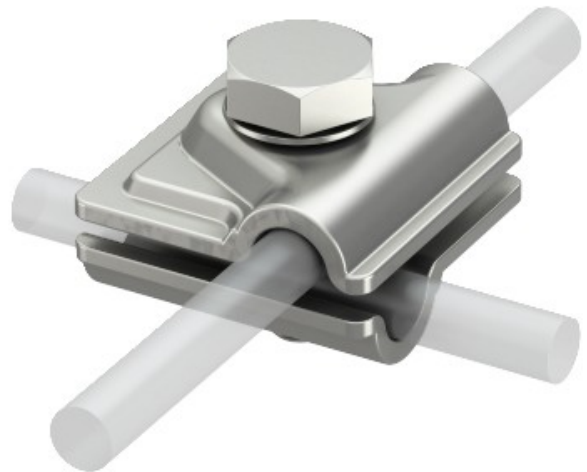

Electric Automation
Automation specialists

Referência: 249 8-10 VA
Código: 5311551

Conector adaptável, T, cruz e paralela,
RD 8-10 1.4301 aço inoxidável VA
1.4301

A partir de Electric Automation Network

- Para T, cruz e conectores paralelo
- Instalação rápida usando hexagonal parafuso M10 x 30, aço inoxidável de alta qualidade
- Está em conformidade com os requisitos da norma DIN VDE 0185-305 (IEC 62305)