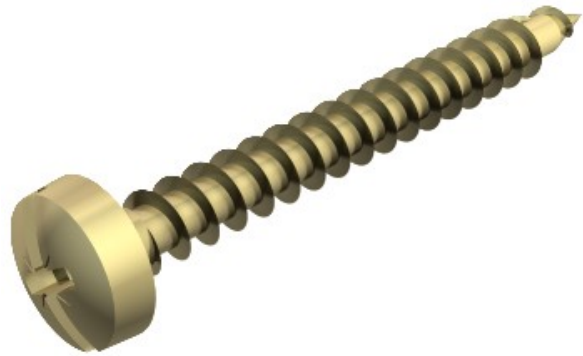

Electric Automation
Automation specialists

Referência: 4758 4.5x45
Código: 3195465

lag ouro parafuso-Sprint, cabez.plana,
aço + / -. Slot, 4,5x45mm,
electrozincadas, passivado amarelo aço
St

A partir de [Electric Automation Network](#)

Aço temperado, electro-zincado e amarelo passivado, bem como Hostaflon-revestido, cônicos combinados com a Philips e de fenda de cabeça (Pozidrive tamanho 2, exceto Ø 6 mm Pozidrive tamanho de 3).

O uso do Sprint parafusos leva consideravelmente reduzida de parafuso vezes em comparação com o padrão parafusos. Este notável vantagem é a partir do ponto com o primeiro segmento, que leva a dupla rosca além.