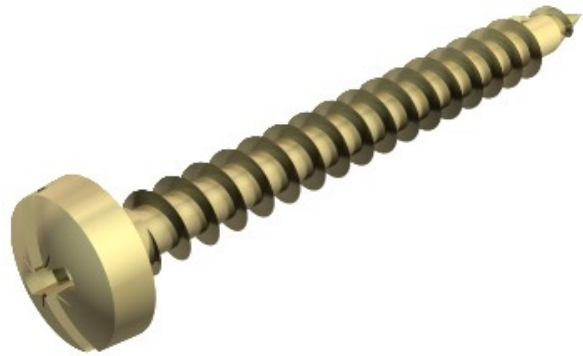

Electric Automation
Automation specialists

Referência: 4758 4.5x30
Código: 3195430

lag ouro parafuso-Sprint, cabez.plana,
aço + / -. Slot, 4,5x30mm,
electrozincadas, passivado amarelo aço
St

A partir de [Electric Automation Network](#)

Aço temperado, electro-zincado e amarelo passivado, bem como Hostaflon-revestido, cônicos combinados com a Philips e de fenda de cabeça (Pozidrive tamanho 2, exceto Ø 6 mm Pozidrive tamanho de 3).

O uso do Sprint parafusos leva consideravelmente reduzida de parafuso vezes em comparação com o padrão parafusos. Este notável vantagem é a partir do ponto com o primeiro segmento, que leva a dupla rosca além.