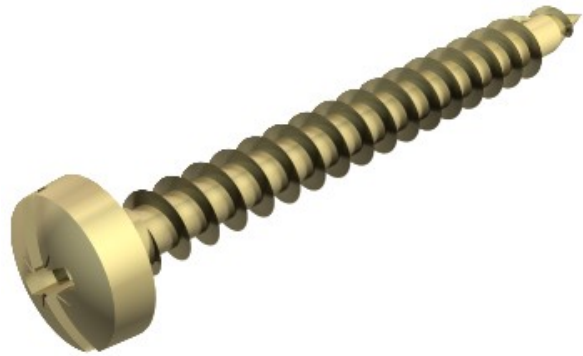

Electric Automation
Automation specialists

Referência: 4758 3.5x40
Código: 3195066

lag ouro parafuso-Sprint, cabez.plana,
aço + / -. Slot, 3,5x40mm,
electrozincadas, passivado amarelo aço
St

A partir de [Electric Automation Network](#)

Aço temperado, electro-zincado e amarelo passivado, bem como Hostaflon-revestido, cônicos combinados com a Philips e de fenda de cabeça (Pozidrive tamanho 2, exceto Ø 6 mm Pozidrive tamanho de 3).

O uso do Sprint parafusos leva consideravelmente reduzida de parafuso vezes em comparação com o padrão parafusos. Este notável vantagem é a partir do ponto com o primeiro segmento, que leva a dupla rosca além.