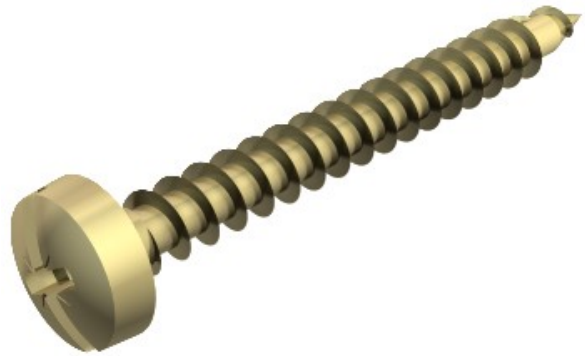

**Electric Automation**  
Automation specialists

Referência: 4758 3.5x20  
Código: 3195015

lag ouro parafuso-Sprint, cabez.plana,  
aço + / -. Slot, 3,5x20mm,  
electrozincadas, passivado amarelo aço  
St

A partir de [Electric Automation Network](#)

Aço temperado, electro-zincado e amarelo passivado, bem como Hostaflon-revestido, cônicos combinados com a Philips e de fenda de cabeça (Pozidrive tamanho 2, exceto Ø 6 mm Pozidrive tamanho de 3).

O uso do Sprint parafusos leva consideravelmente reduzida de parafuso vezes em comparação com o padrão parafusos. Este notável vantagem é a partir do ponto com o primeiro segmento, que leva a dupla rosca além.