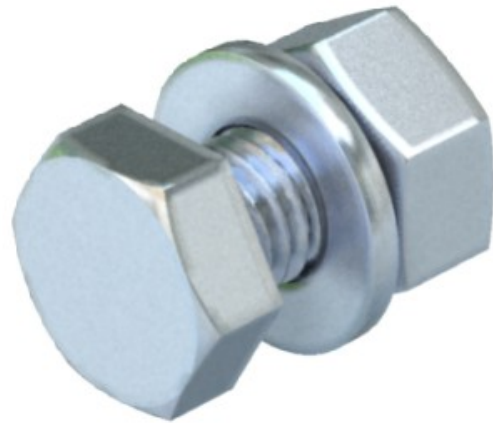

Electric Automation
Automation specialists

Referência: SKS 12X60 F
Código: 3163156

o parafuso sextavado com porca e anilha, M12x60, DIN galvanizado a quente 267, Teil 10 Aço St

A partir de Electric Automation Network

De cabeça sextavada parafuso universal para a fixação dos componentes da estrutura.