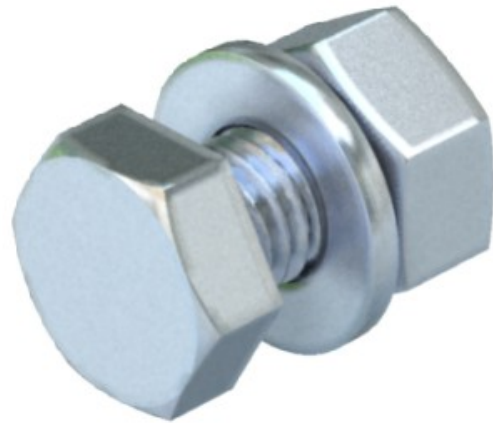

Electric Automation
Automation specialists

Referência: SKS 12X40 F
Código: 3163113

o parafuso sextavado com porca e anilha, M12x40, DIN galvanizado a quente 267, Teil 10 Aço St

A partir de Electric Automation Network

De cabeça sextavada parafuso universal para a fixação dos componentes da estrutura.