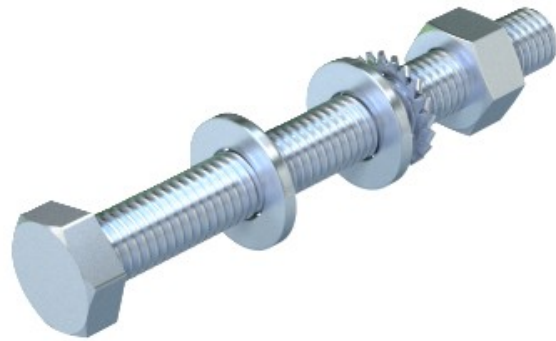

Referência: SKS 10X40 F  
Código: 3160750

o parafuso sextavado com porca e anilha, M10x40, DIN galvanizado a quente 267, Teil 10 Aço St

A partir de Electric Automation Network

De cabeça sextavada parafuso universal para a fixação dos componentes da estrutura.