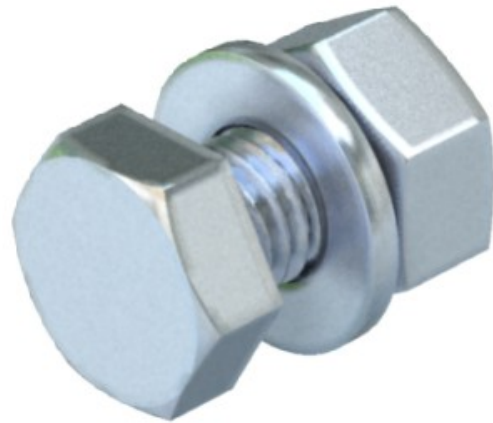

**Electric Automation**  
Automation specialists

Referência: SKS 6X20 F

Código: 3156516

o parafuso sextavado com porca e anilha, M6x20, DIN galvanizado a quente 267, Teil 10 Aço St

A partir de Electric Automation Network

De cabeça sextavada parafuso universal para a fixação dos componentes da estrutura.