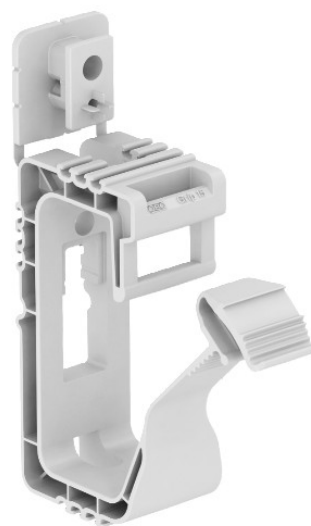

**Electric Automation**  
Automation specialists

Referência: 2031 20

Código: 2205404

Aderência abraçou. fazer cabos, 20x  
NYM3x1,5, cinza claro, RAL 7035,  
polipropileno, PP

A partir de Electric Automation Network

Agrupados suporte para uso geral, adequado para montagem em parede ou tecto. O moldada elemento de fixação pode ser fixado usando knock-in âncoras ou um gás de pressão, pistola de pregos.