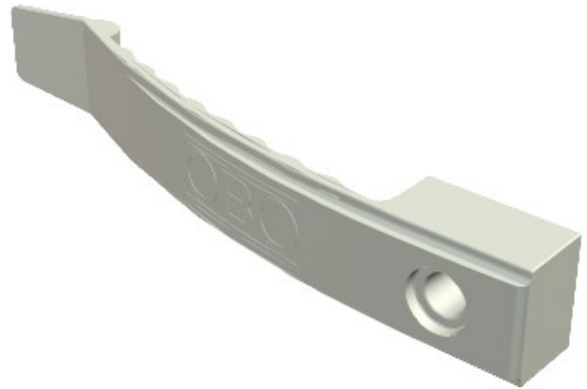

**Electric Automation**  
Automation specialists

Referência: 2032 F  
Código: 2204908

braçadeira de cabo, NYM3x1,5 1x8,  
pedra cinza, 7030, tereftalato de  
polibutileno, PBPT

A partir de [Electric Automation Network](#)

Versão padrão para uso geral, por exemplo, na intermediária tectos e paredes divisórias.

Fixação de altura de 9 mm - com espaçador de 13 mm.

De fixação furo de 6 mm de diâmetro.