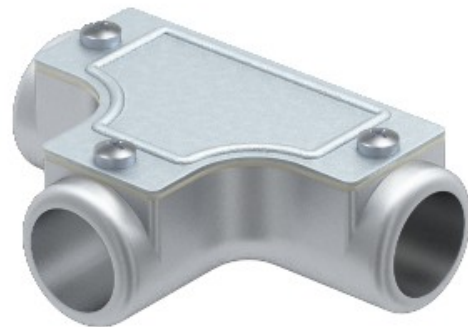

Electric Automation
Automation specialists

Referência: SKT25W G
Código: 2047590

controlo T, não roscado, Ø25mm,
fundição de alumínio, ALG

A partir de Electric Automation Network

Alumínio fundido T-peça, montagem de seções de tubos como uma junção.
Tampa removível para facilitar o roteamento do cabo e a posterior verificação.